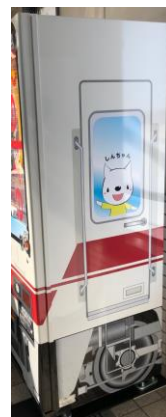

神戸電鉄公式キャラクター“しんちゃん”も乗車！

神戸電鉄の車両をデザインしたラッピング自動販売機を設置

ダイドードリンク株式会社（本社：大阪市北区）は、神戸電鉄株式会社（本社：神戸市兵庫区）と共同で、現在運行している車両をデザインしたオリジナルラッピング自動販売機（以下、自販機）を、3月17日（水）に粟生（あお）線 小野駅を皮切りに順次設置してまいります。

デザインは、現在運行している車両をモチーフにしております。また、一部の自販機では金銭投入時・商品搬出時に、各車両の自動音声放送が流れる機能を搭載しております。そして、自販機側面には神戸電鉄公式キャラクターである“しんちゃん”が乗車。地域の皆様や鉄道ファンなどご利用される方々に楽しさと親しみをご提供してまいります。今後も地域の皆様に愛されるよう設置を拡大してまいります。

当社では、今後も自販機をご利用されるお客様に、飲料を購入する以外の楽しみも提供することで、地域の活性化に貢献してまいります。

（1）設置した「オリジナルラッピング自販機」

①小野駅：兵庫県小野市神明町字西畑ケ 235-3 ※3月17日（水）設置

（左側面）

（正面）

（右側面）

②木津（きづ）駅：神戸市西区押部谷町木津字勝田 964-3 ※3月17日（水）設置

（左側面）

（正面）

（右側面）

③神鉄道場（しんてつどうじょう）駅：神戸市北区道場町日下部字尼ヶ谷 742-1 ※3月18日（木）設置

（左側面）

（正面）

（右側面）

④南ウッディタウン駅：兵庫県三田市あかしあ台 5 丁目 101 番 5 ※3月18日（木）設置

（左側面）