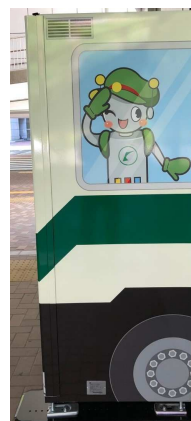

### ポートライナーの車両をデザインしたラッピング自動販売機を設置

ダイドードリンク株式会社（本社：大阪市北区）と神戸新交通株式会社（本社：神戸市中央区）は開業当時の車両をデザインしたオリジナルラッピング自動販売機（以下、自販機）を、6月1日（火）にポートライナー みなとじま（キャンパス前）駅に設置いたしました。

本自販機は、神戸新交通株式会社の開業40周年記念として企画したもので、デザインは、開業当時に運行していた車両をモチーフにしております。また、飲料以外に「駅看板缶バッジ」も販売し、地域の皆さまや鉄道ファン、ご利用の皆さまに楽しさと親しみを感じていただければと考えております。

#### (1) 設置した「オリジナルラッピング自販機」

(左側面)

(正面)

(右側面)